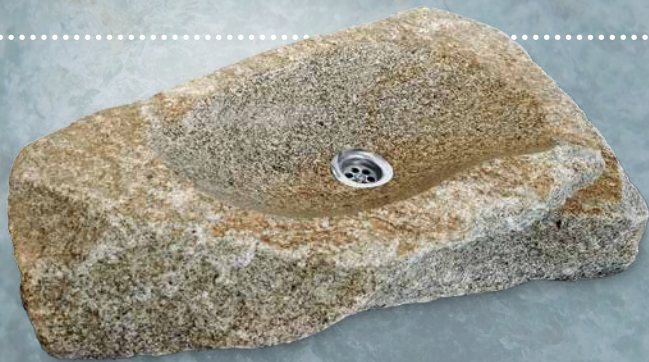

Individuelles Design aus Naturstein

» In
meisterlicher
Perfektion
gefertigt «

» Waschbecken aus Naturstein
– in vielen verschiedenen Gesteinsarten

Handgefertigte Unikate

1. **Modell:**
Kiesel Grau

2. **Modell:**
Lappland

3. **Modell:**
Kiesel Onix

4. **Modell:**
Pyramide 1
Azul

5. **Modell:**
Kiesel Moonstone

6. **Modell:**
Kiesel Tessin

7. **Modell:**
Riviera

» Unsere
Wasserhähne
aus Naturstein «

Wasserfall, Andeer-Granit mit Azul

Unikate aus Naturstein – Das Besondere für Ihr Zuhause

Ralf Löffler Design bietet Ihnen höchste Individualität durch charaktervolle Natursteinwaschbecken und dazu passende Wasserhähne. Wir fertigen für Sie ausgefallene Modelle und bringen die Schönheit jedes einzelnen Gesteins zur Geltung. Unsere Waschbecken und Armaturen sind das Highlight in Ihrem WC, Badezimmer, oder Ihrer Küche – Ralf Löffler Design: garantiert handgefertigte Unikate.